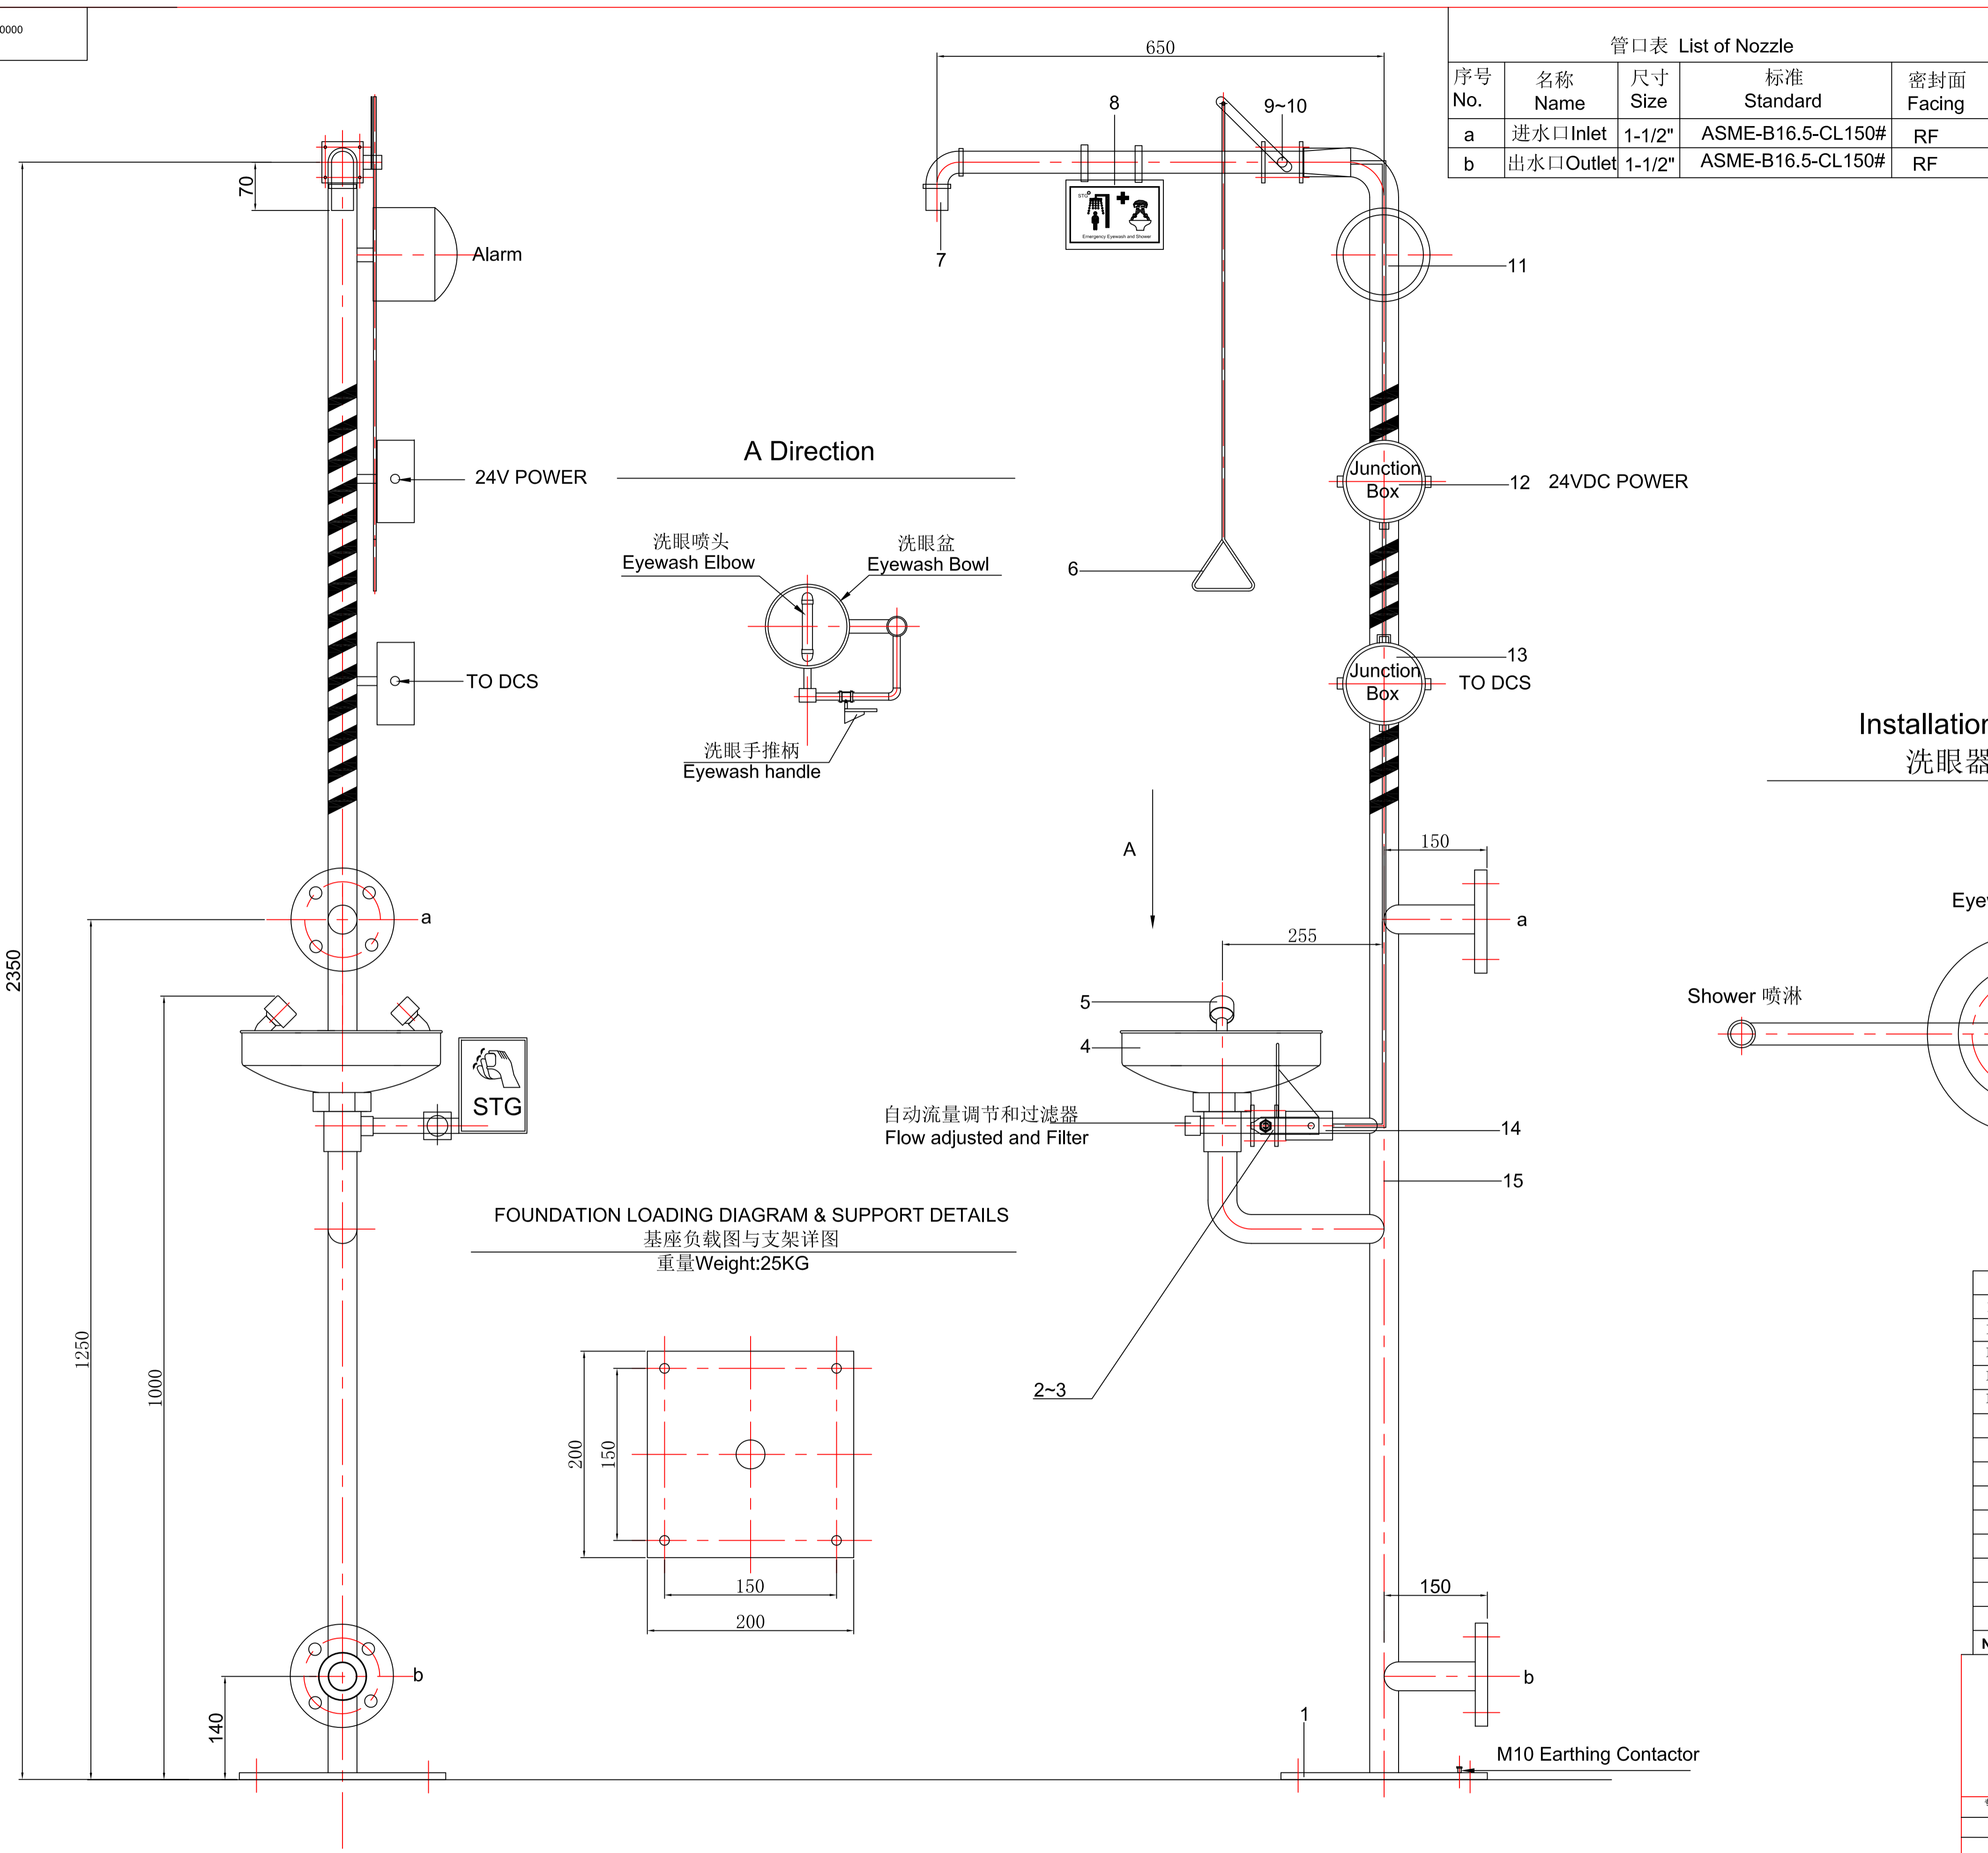

管口表 List of Nozzle

序号 No.	名称 Name	尺寸 Size	标准 Standard	密封面 Facing
a	进水口 Inlet	1-1/2"	ASME-B16.5-CL150#	RF
b	出水口 Outlet	1-1/2"	ASME-B16.5-CL150#	RF

备注 Notes

1. The name of unit: Common Type
   Emergency Eyewash and Shower with Alarm
   设备名称: 普通型复合式洗眼器+声光报警器+DCS
2. Product No.: P/N 801002-S3E2B2-FA
   产品编号: P/N 801002-S3E2B2-FA
3. The weight of unit: 25KG
   设备重量: 25KG
4. The size: L*W*H=850*420*2450mm
   设备外型尺寸: 长*宽*高=850*420*2450mm
5. Tag No位号:
6. Total数量: Sets

Installation Directional Diagram
洗眼器安装方位图