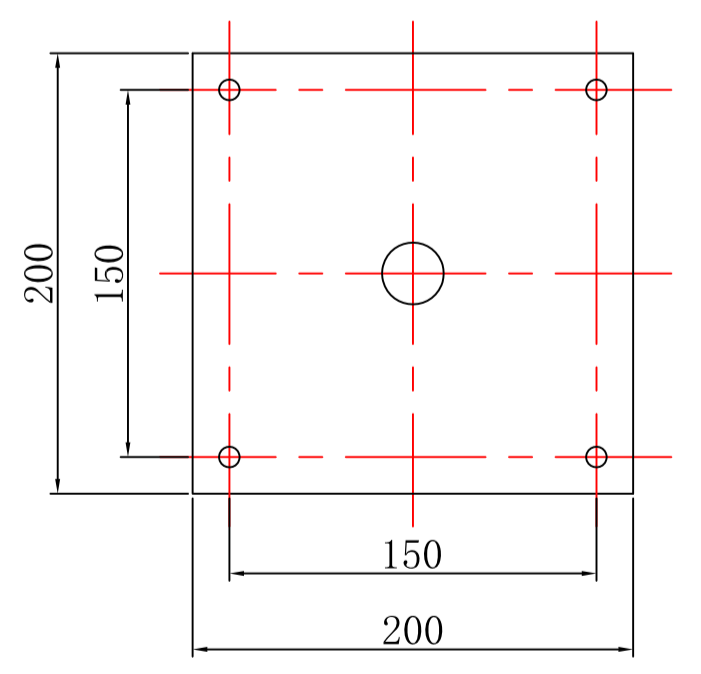

FOUNDATION LOADING DIAGRAM & SUPPORT DETAILS
基座负载图与支架详图
重量 Weight: 25KG