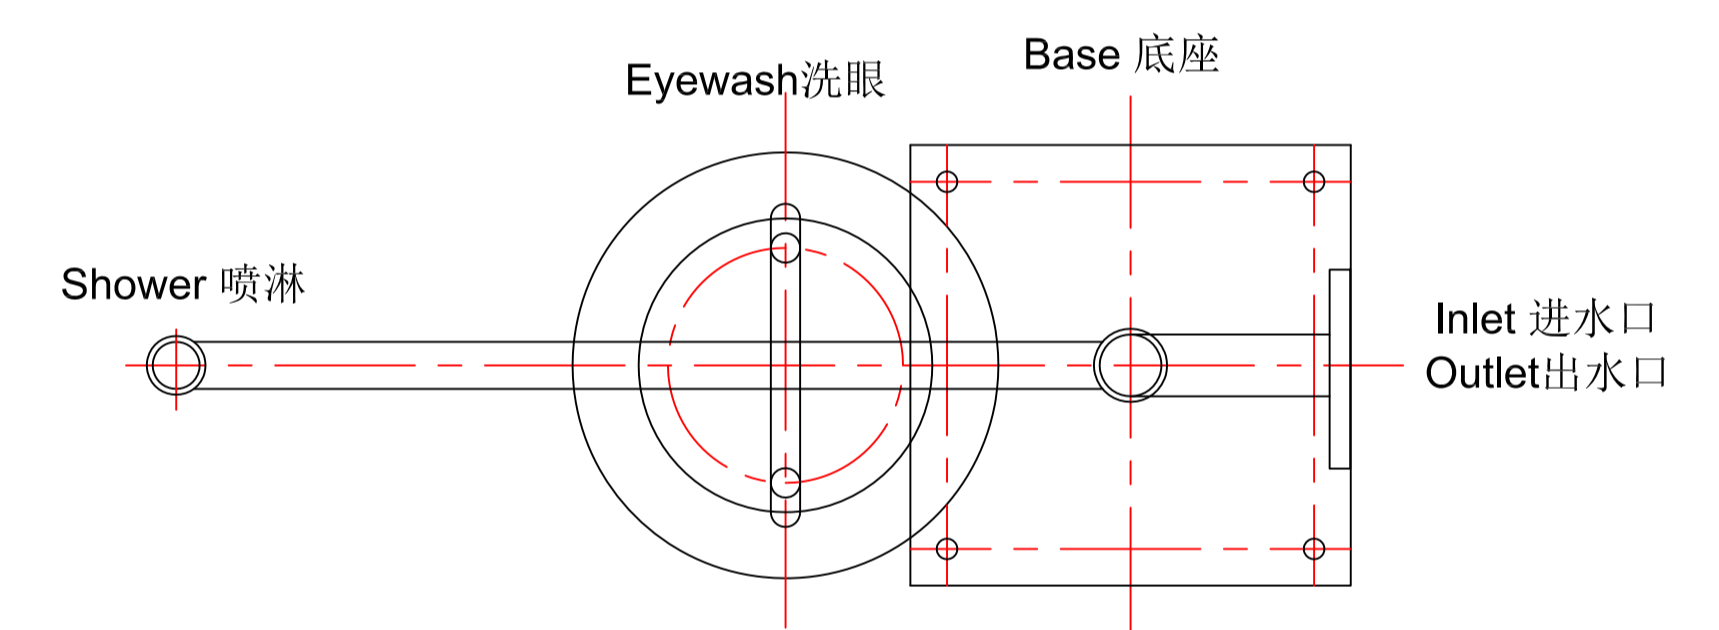

管口表 List of Nozzle

序号 No.	名称 Name	尺寸 Size	标准 Standard	密封面 Facing
a	进水口 Inlet	1-1/2"	ASME-B16.5-CL150#	RF
b	出水口 Outlet	1-1/2"	ASME-B16.5-CL150#	RF

备注 Notes

1. The name of unit: Common Type
   Emergency Eyewash and Shower with Alarm
   设备名称: 普通型复合式洗眼器+声光报警器+DCS
2. Product No.: P/N 801002-S3E2B2-FA
   产品编号: P/N 801002-S3E2B2-FA
3. The weight of unit: 25KG
   设备重量: 25KG
4. The size: L*W*H=850*420*2450mm
   设备外型尺寸: 长*宽*高=850*420*2450mm
5. Tag No位号:
6. Total数量: Sets

NO.	CODE	ITEM	SPEC	QTY.	MAT'L	REMARK
15	PIPES-P	通水管 Pipe	1-1/4"	1	SS304	
14	CTR	限位开关 Limit switch	Exd IIC T6 IP66	2	PLS	BARTEC
13	JUNB-DCS	接线箱 Junction Box	Exd IIC T6 IP66	1	AL	WAROM
12	JUNB-P-24V	接线盒 Junction Box	Exd IIC T6 IP66	1	AL	WAROM
11	A	声光报警器 Alarm	Exd IIC T6 IP66	1	AL	HELON
10	SPI	喷淋拉片 Shower pull-in		1	SS304	
9	SHB	喷淋球阀 Shower Valve	1"	1	SS304	
8	SIGNS-P	安全挂牌 Safety Sign		1	PVC	Brilliant Type
7	S3	喷淋头 Shower Head		1	ABS	
6	SHR	喷淋拉杆 Shower Rod		1	SS304	
5	E2	洗眼弯头 Eyewash Elbow		1	SS304	
4	B2	洗眼盆 Eyewash Bowl	Ø292	1	SS304	
3	EWB	洗眼球阀 Eyewash Valve	1/2"	1	SS304	
2	EWP	洗眼手推柄 Eyewash Handle		1	SS304	
1	BASE-SS304	底座 Base	200*200*5	1	SS304	

STG 盐城市斯壮格安全设备有限公司
YANCHENG STG SAFETY EQUIPMENT CO.,LTD

专业 DESIGNED	审核 CHECKED	设计 DESIGNED	校对 CHECKED	审核 REVIEWED	审定 APPROVED

FABRICATION/ CONSTRUCTION DETAIL DRAWINGS
装配/ 结构详图

图纸编号 DRAWING NO.	图纸名称 DRAWING TITLE.	版次 REV.	描述 DESCRIPTION	日期 DATE	设计 DESIGNED	校对 CHECKED	审核 REVIEWED	审定 APPROVED
K01	Issued for Review			21-May-2024	Mr.Tiger.Liu	Ms.Jinqi	Mr.Jack.Chen	Ms.Yeqinqin
参考图纸 REFERENCE DRAWINGS